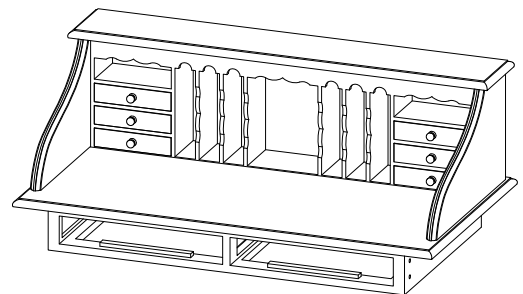

M8x40

M10x20

x8

Clef de 13

x1

Anchoring Devices Instruction

GUIDE DE FIXATION MURALE / WALL ANCHORING GUIDE

Pour éviter tout risque de basculement, ce meuble doit être accroché au mur à l'aide de l'accessoire de fixation murale inclus.
Utiliser le type de vis et chevilles adaptés au support.
Si le matériau de votre cloison n'est pas répertorié ou si vous avez des questions, renseignez-vous auprès d'un magasin de bricolage.