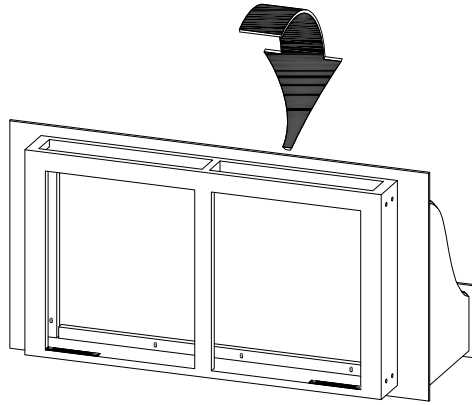

M8x40

M10x20

x8

Clef de 13

x1

Anchoring Devices Instruction

GUIDE DE FIXATION MURALE / WALL ANCHORING GUIDE

Pour éviter tout risque de basculement, ce meuble doit être accroché au mur à l'aide de l'accessoire de fixation murale inclus.
Utiliser le type de vis et chevilles adaptés au support.
Si le matériau de votre cloison n'est pas répertorié ou si vous avez des questions, renseignez-vous auprès d'un magasin de bricolage.

Furniture must be securely attached to the wall. The hardware used to secure your furniture to the wall depends on your wall material.
If your wall material is not listed or if you have any questions, consult with a local hardware.

* MATÉRIAU DE LA CLOISON

Cloison en plâtre avec ossature bois accessible.

* DISPOSITIF DE FIXATION

Vis insérée directement dans l'ossature.

Par exemple, une vis à bois de 5 mm de notre set de chevilles et vis FIXA.