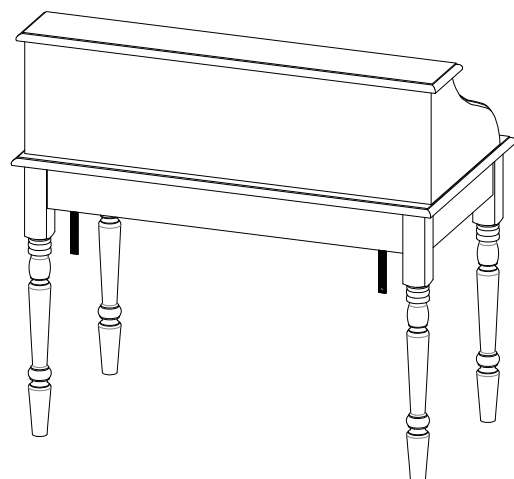

M8x40

M10x20

x8

Clef de 13

x1

Anchoring Devices Instruction

GUIDE DE FIXATION MURALE / WALL ANCHORING GUIDE

Pour éviter tout risque de basculement, ce meuble doit être accroché au mur à l'aide de l'accessoire de fixation murale inclus.
Utiliser le type de vis et chevilles adaptés au support.
Si le matériau de votre cloison n'est pas répertorié ou si vous avez des questions, renseignez-vous auprès d'un magasin de bricolage.

* MATÉRIAU DE LA CLOISON

Cloison en plâtre avec ossature bois accessible.

* DISPOSITIF DE FIXATION

Vis insérée directement dans l'ossature.

Par exemple, une vis à bois de 5 mm de notre set de chevilles et vis FIXA.