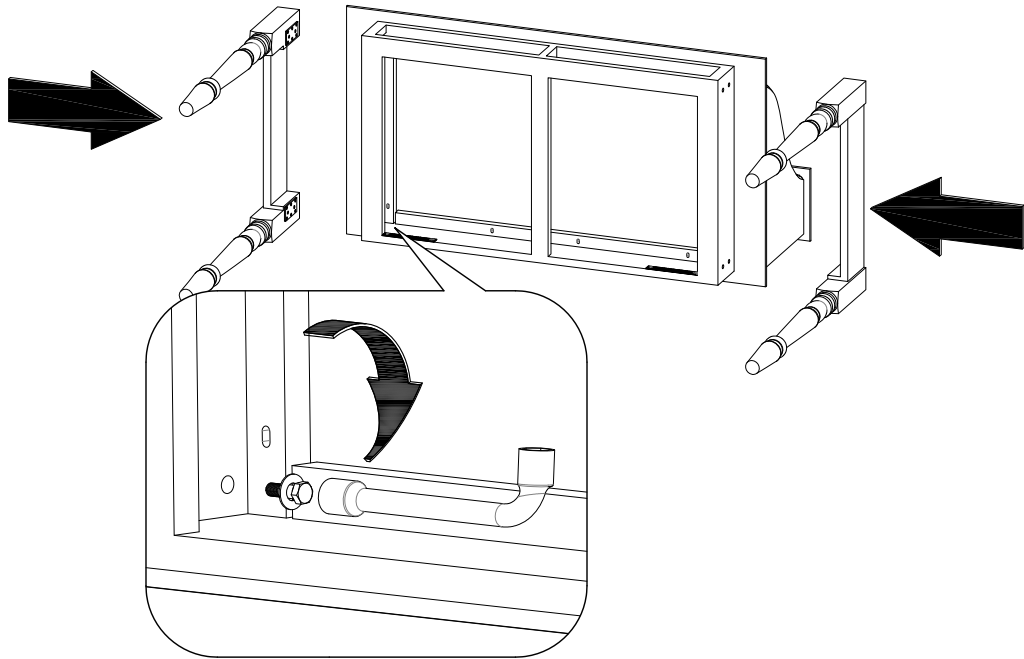

M8x40

M10x20

x8

Clef de 13

x1

Anchoring Devices Instruction

GUIDE DE FIXATION MURALE / WALL ANCHORING GUIDE

Pour éviter tout risque de basculement, ce meuble doit être accroché au mur à l'aide de l'accessoire de fixation murale inclus.
Utiliser le type de vis et chevilles adaptés au support.
Si le matériau de votre cloison n'est pas répertorié ou si vous avez des questions, renseignez-vous auprès d'un magasin de bricolage.

Furniture must be securely attached to the wall. The hardware used to secure your furniture to the wall depends on your wall material.
If your wall material is not listed or if you have any questions, consult with a local hardware.

* MATÉRIAU DE LA CLOISON

Cloison en plâtre avec ossature bois accessible.

* DISPOSITIF DE FIXATION

Vis insérée directement dans l'ossature.

Par exemple, une vis à bois de 5 mm de notre set de chevilles et vis FIXA.

* WALL MATERIAL:

Drywall or plaster with available wood stud.

* ANCHORING DEVICE:

Screw inserted directly into stud.

For example, a 5mm wood screw provided with FIXA plug and screw set.

FIGURE 1

* MATÉRIAL E U DE LA CLOISON: