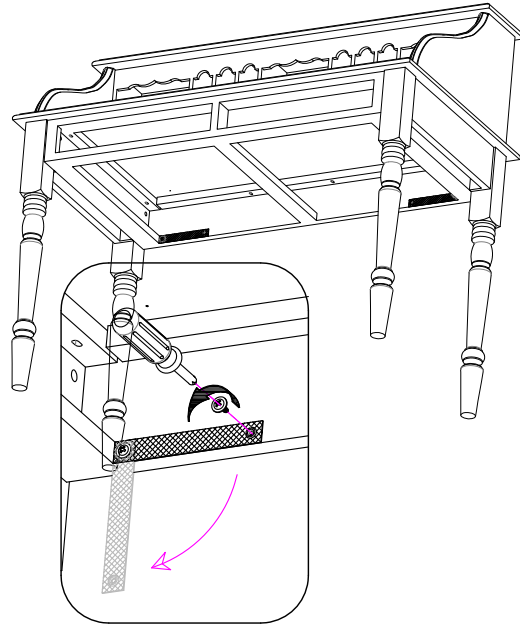

M8x40

M10x20

x8

Clef de 13

x1

Anchoring Devices Instruction

GUIDE DE FIXATION MURALE / WALL ANCHORING GUIDE

Pour éviter tout risque de basculement, ce meuble doit être accroché au mur à l'aide de l'accessoire de fixation murale inclus.
Utiliser le type de vis et chevilles adaptés au support.
Si le matériau de votre cloison n'est pas répertorié ou si vous avez des questions, renseignez-vous auprès d'un magasin de bricolage.

Furniture must be securely attached to the wall. The hardware used to secure your furniture to the wall depends on your wall material.
If your wall material is not listed or if you have any questions, consult with a local hardware.

* MATÉRIAU DE LA CLOISON

Cloison en plâtre avec ossature bois accessible.

* DISPOSITIF DE FIXATION

Vis insérée directement dans l'ossature.

Par exemple, une vis à bois de 5 mm de notre set de chevilles et vis FIXA.