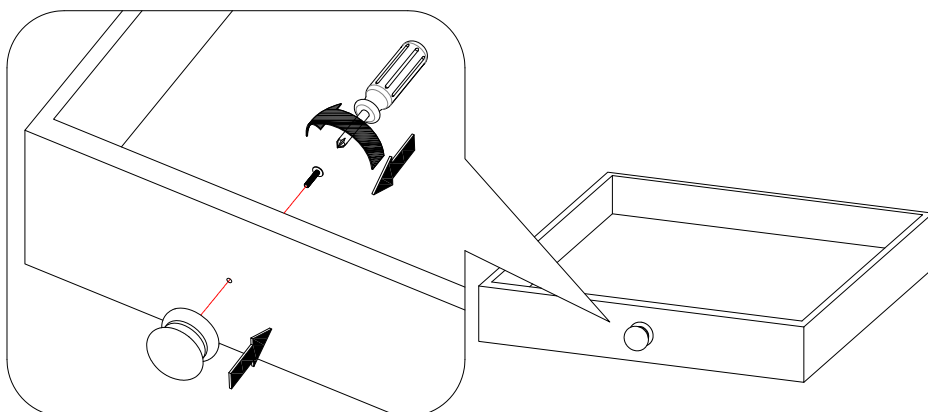

M8x40

M10x20

x8

Clef de 13

x1

Anchoring Devices Instruction

GUIDE DE FIXATION MURALE / WALL ANCHORING GUIDE

Pour éviter tout risque de basculement, ce meuble doit être accroché au mur à l'aide de l'accessoire de fixation murale inclus.
Utiliser le type de vis et chevilles adaptés au support.
Si le matériau de votre cloison n'est pas répertorié ou si vous avez des questions, renseignez-vous auprès d'un magasin de bricolage.