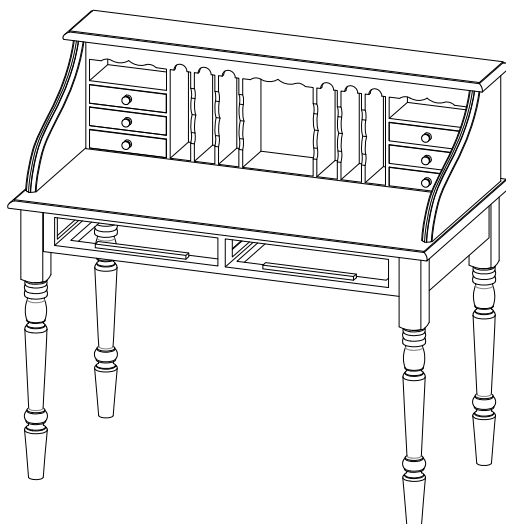

M8x40

M10x20

x8

Clef de 13

x1

Anchoring Devices Instruction

GUIDE DE FIXATION MURALE / WALL ANCHORING GUIDE

Pour éviter tout risque de basculement, ce meuble doit être accroché au mur à l'aide de l'accessoire de fixation murale inclus.
Utiliser le type de vis et chevilles adaptés au support.
Si le matériau de votre cloison n'est pas répertorié ou si vous avez des questions, renseignez-vous auprès d'un magasin de bricolage.

Furniture must be securely attached to the wall. The hardware used to secure your furniture to the wall depends on your wall material.
If your wall material is not listed or if you have any questions, consult with a local hardware.

* MATÉRIAU DE LA CLOISON

Cloison en plâtre avec ossature bois accessible.

* DISPOSITIF DE FIXATION

Vis insérée directement dans l'ossature.

Par exemple, une vis à bois de 5 mm de notre set de chevilles et vis FIXA.