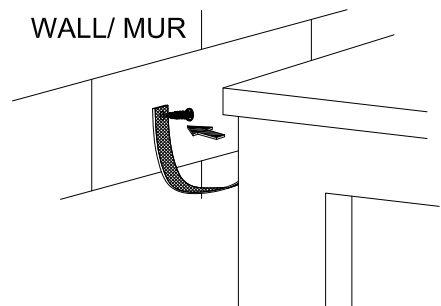

M8x40

M10x20

x8

Clef de 13

x1

Anchoring Devices Instruction

GUIDE DE FIXATION MURALE / WALL ANCHORING GUIDE

Pour éviter tout risque de basculement, ce meuble doit être accroché au mur à l'aide de l'accessoire de fixation murale inclus.
Utiliser le type de vis et chevilles adaptés au support.
Si le matériau de votre cloison n'est pas répertorié ou si vous avez des questions, renseignez-vous auprès d'un magasin de bricolage.

Furniture must be securely attached to the wall. The hardware used to secure your furniture to the wall depends on your wall material.
If your wall material is not listed or if you have any questions, consult with a local hardware.

* MATÉRIAU DE LA CLOISON

Cloison en plâtre avec ossature bois accessible.

* DISPOSITIF DE FIXATION

Vis insérée directement dans l'ossature.

Par exemple, une vis à bois de 5 mm de notre set de chevilles et vis FIXA.