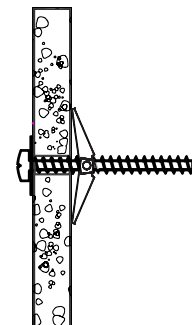

M8x40

M10x20

x8

Clef de 13

x1

Anchoring Devices Instruction

GUIDE DE FIXATION MURALE / WALL ANCHORING GUIDE

Pour éviter tout risque de basculement, ce meuble doit être accroché au mur à l'aide de l'accessoire de fixation murale inclus.
Utiliser le type de vis et chevilles adaptés au support.
Si le matériau de votre cloison n'est pas répertorié ou si vous avez des questions, renseignez-vous auprès d'un magasin de bricolage.

* ANCHORING DEVICE:

Plug with screw.

For example, an 8 mm plug provided with FIXA plug and screw set.

FIGURE 2

* MATÉRIAU DE LA CLOISON :

Maçonnerie

* DISPOSITIF DE FIXATION :

Mur plein : vis avec cheville.

Par exemple, une cheville de 8 mm de notre set de vis et chevilles FIXA.
(figure 3A)

Mur creux : cheville à expansion. (figure 3B)

* WALL MATERIAL:

Masonry

* ANCHORING DEVICE:

Solid wall : Plug with screw.

For example, an 8 mm plug provided with FIXA plug and screw set.
(figure 3A)

Hollow wall : Toggle - style (figure 3B)

FIGURE 3A

FIGURE 3B