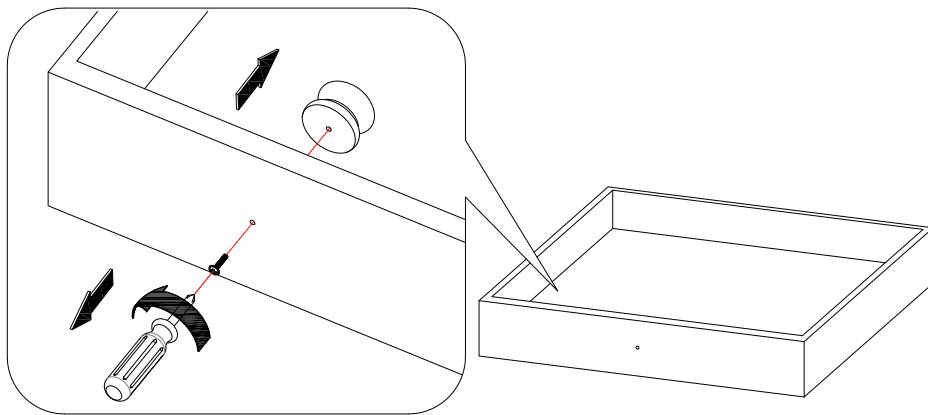

M8x40

M10x20

x8

Clef de 13

x1

Anchoring Devices Instruction

GUIDE DE FIXATION MURALE / WALL ANCHORING GUIDE

Pour éviter tout risque de basculement, ce meuble doit être accroché au mur à l'aide de l'accessoire de fixation murale inclus.
Utiliser le type de vis et chevilles adaptés au support.
Si le matériau de votre cloison n'est pas répertorié ou si vous avez des questions, renseignez-vous auprès d'un magasin de bricolage.