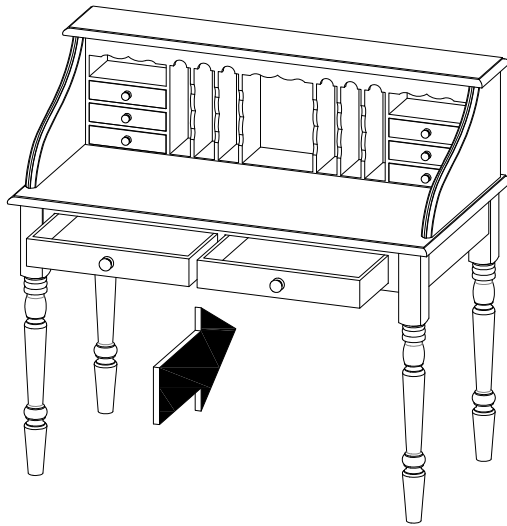

M8x40

M10x20

x8

Clef de 13

x1

Anchoring Devices Instruction

GUIDE DE FIXATION MURALE / WALL ANCHORING GUIDE

Pour éviter tout risque de basculement, ce meuble doit être accroché au mur à l'aide de l'accessoire de fixation murale inclus.
Utiliser le type de vis et chevilles adaptés au support.
Si le matériau de votre cloison n'est pas répertorié ou si vous avez des questions, renseignez-vous auprès d'un magasin de bricolage.

Furniture must be securely attached to the wall. The hardware used to secure your furniture to the wall depends on your wall material.
If your wall material is not listed or if you have any questions, consult with a local hardware.

* MATÉRIAU DE LA CLOISON

Cloison en plâtre avec ossature bois accessible.

* DISPOSITIF DE FIXATION

Vis insérée directement dans l'ossature.

Par exemple, une vis à bois de 5 mm de notre set de chevilles et vis FIXA.