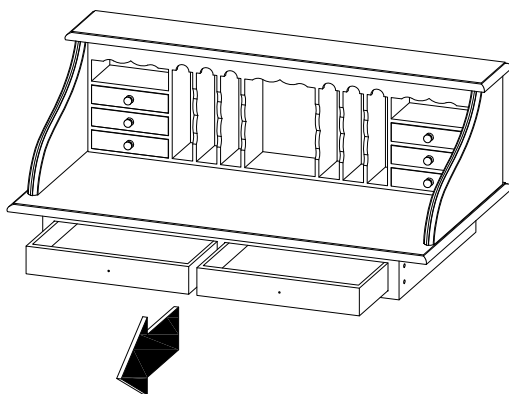

M8x40

M10x20

x8

Clef de 13

x1

Anchoring Devices Instruction

GUIDE DE FIXATION MURALE / WALL ANCHORING GUIDE

Pour éviter tout risque de basculement, ce meuble doit être accroché au mur à l'aide de l'accessoire de fixation murale inclus.
Utiliser le type de vis et chevilles adaptés au support.
Si le matériau de votre cloison n'est pas répertorié ou si vous avez des questions, renseignez-vous auprès d'un magasin de bricolage.

Furniture must be securely attached to the wall. The hardware used to secure your furniture to the wall depends on your wall material.
If your wall material is not listed or if you have any questions, consult with a local hardware.