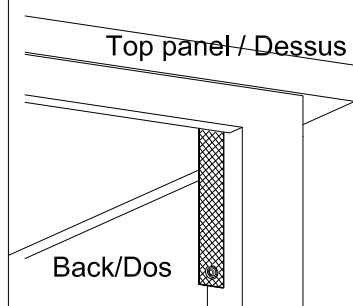

M8x40

M10x20

x8

Clef de 13

x1

Anchoring Devices Instruction

GUIDE DE FIXATION MURALE / WALL ANCHORING GUIDE

Pour éviter tout risque de basculement, ce meuble doit être accroché au mur à l'aide de l'accessoire de fixation murale inclus.
Utiliser le type de vis et chevilles adaptés au support.
Si le matériau de votre cloison n'est pas répertorié ou si vous avez des questions, renseignez-vous auprès d'un magasin de bricolage.

Furniture must be securely attached to the wall. The hardware used to secure your furniture to the wall depends on your wall material.
If your wall material is not listed or if you have any questions, consult with a local hardware.

* MATÉRIAU DE LA CLOISON

Cloison en plâtre avec ossature bois accessible.

* DISPOSITIF DE FIXATION

Vis insérée directement dans l'ossature.

Par exemple, une vis à bois de 5 mm de notre set de chevilles et vis FIXA.