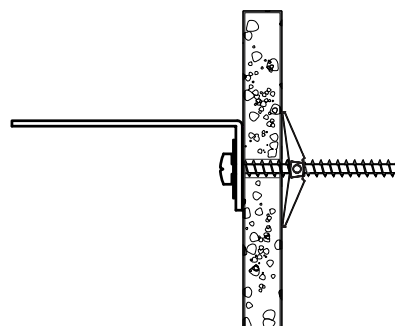

* ANCHORING DEVICE:

Plug with screw.

For example, an 8 mm plug provided with FIXA plug and screw set.

* MATÉRIAU DE LA CLOISON :

Maçonnerie

* DISPOSITIF DE FIXATION :

Mur plein : vis avec cheville.

Par exemple, une cheville de 8 mm de notre set de vis et chevilles FIXA.
(figure 3A)

Mur creux : cheville à expansion. (figure 3B)

FIGURE 3A

* WALL MATERIAL:

Masonry

* ANCHORING DEVICE:

Solid wall : Plug with screw.

For example, an 8 mm plug provided with FIXA plug and screw set.
(figure 3A)

Hollow wall : Toggle - style (figure 3B)

FIGURE 3B

BRUGES

A397.