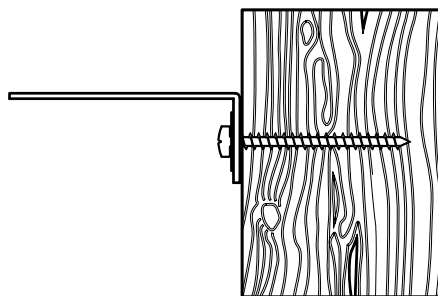

GUIDE DE FIXATION MURALE / WALL ANCHORING GUIDE

Pour éviter tout risque de basculement, ce meuble doit être accroché au mur à l'aide de l'accessoire de fixation murale inclus.
Utiliser le type de vis et chevilles adaptés au support.
Si le matériau de votre cloison n'est pas répertorié ou si vous avez des questions, renseignez-vous auprès d'un magasin de bricolage.

* MATÉRIAU DE LA CLOISON

Cloison en plâtre avec ossature bois accessible.

* DISPOSITIF DE FIXATION

Vis insérée directement dans l'ossature.

Par exemple, une vis à bois de 5 mm de notre set de chevilles et vis FIXA.

FIGURE 1

* WALL MATERIAL:

Drywall or plaster with available wood stud.

* ANCHORING DEVICE:

Screw inserted directly into stud.

For example, a 5mm wood screw provided with FIXA plug and screw set.

* MATÉRIAU DE LA CLOISON: