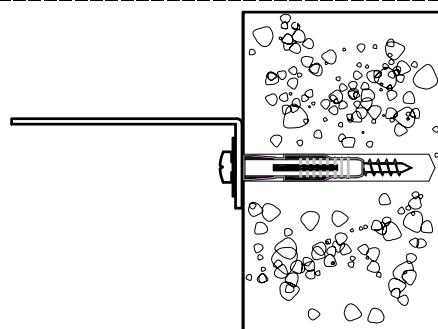

* ANCHORING DEVICE:

Plug with screw.

For example, an 8 mm plug provided with FIXA plug and screw set.

* MATÉRIAU DE LA CLOISON :

Maçonnerie

* DISPOSITIF DE FIXATION :

Mur plein : vis avec cheville.

Par exemple, une cheville de 8 mm de notre set de vis et chevilles FIXA.
(figure 3A)

Mur creux : cheville à expansion. (figure 3B)

FIGURE 3A

* WALL MATERIAL:

Masonry

* ANCHORING DEVICE:

Solid wall : Plug with screw.

For example, an 8 mm plug provided with FIXA plug and screw set.
(figure 3A)

Hollow wall : Toggle - style (figure 3B)

FIGURE 3B

BRUGES

A397.