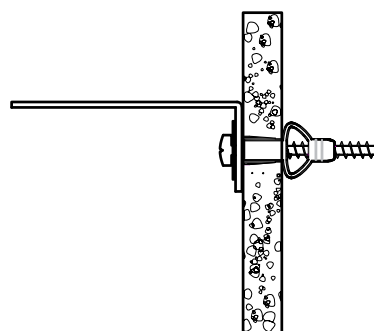

FIGURE 1

* WALL MATERIAL:

Drywall or plaster with available wood stud.

* ANCHORING DEVICE:

Screw inserted directly into stud.

For example, a 5mm wood screw provided with FIXA plug and screw set.

* MATÉRIAU DE LA CLOISON:

Cloison en plâtre sans ossature bois accessible

* DISPOSITIF DE FIXATION:

Vis avec cheville.

Par exemple, une cheville de 8 mm de notre set de vis et chevilles FIXA.

FIGURE 2

* WALL MATERIAL:

Drywall without available wood stud.

* ANCHORING DEVICE:

Plug with screw.

For example, an 8 mm plug provided with FIXA plug and screw set.

* MATÉRIAU DE LA CLOISON :

Maçonnerie

* DISPOSITIF DE FIXATION :

Mur plein : vis avec cheville.

Par exemple, une cheville de 8 mm de notre set de vis et chevilles FIXA.
(figure 3A)

Mur creux : cheville à expansion. (figure 3B)

FIGURE 3A

* WALL MATERIAL:

Masonry

* ANCHORING DEVICE:

Solid wall : Plug with screw.

For example, an 8 mm plug provided with FIXA plug and screw set.
(figure 3A)