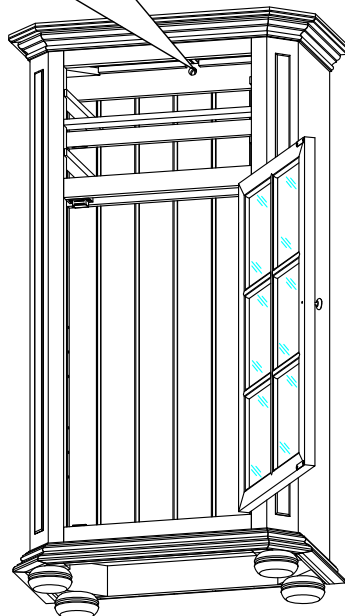

BRUGES

A397.

x1

x2

Ø6

x8

BRUGES

A397.

GUIDE DE FIXATION MURALE / WALL ANCHORING GUIDE

Pour éviter tout risque de basculement, ce meuble doit être accroché au mur à l'aide de l'accessoire de fixation murale inclus.
Utiliser le type de vis et chevilles adaptés au support.
Si le matériau de votre cloison n'est pas répertorié ou si vous avez des questions, renseignez-vous auprès d'un magasin de bricolage.

* MATÉRIAU DE LA CLOISON

Cloison en plâtre avec ossature bois accessible.

* DISPOSITIF DE FIXATION

Vis insérée directement dans l'ossature.

Par exemple, une vis à bois de 5 mm de notre set de chevilles et vis FIXA.