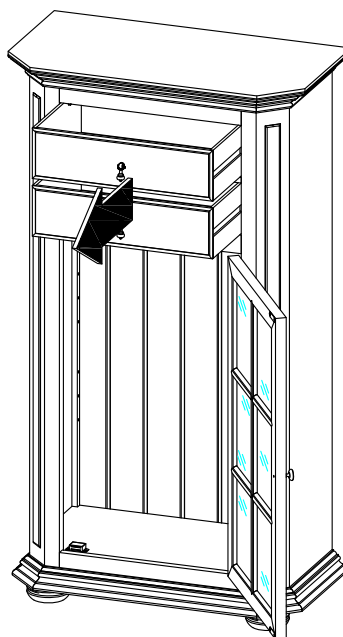

BRUGES

A397.

x1

x2

Ø6

x8

BRUGES

A397.

GUIDE DE FIXATION MURALE / WALL ANCHORING GUIDE

Pour éviter tout risque de basculement, ce meuble doit être accroché au mur à l'aide de l'accessoire de fixation murale inclus.
Utiliser le type de vis et chevilles adaptés au support.
Si le matériau de votre cloison n'est pas répertorié ou si vous avez des questions, renseignez-vous auprès d'un magasin de bricolage.

* MATÉRIAU DE LA CLOISON

Cloison en plâtre avec ossature bois accessible.

* DISPOSITIF DE FIXATION

Vis insérée directement dans l'ossature.

Par exemple, une vis à bois de 5 mm de notre set de chevilles et vis FIXA.