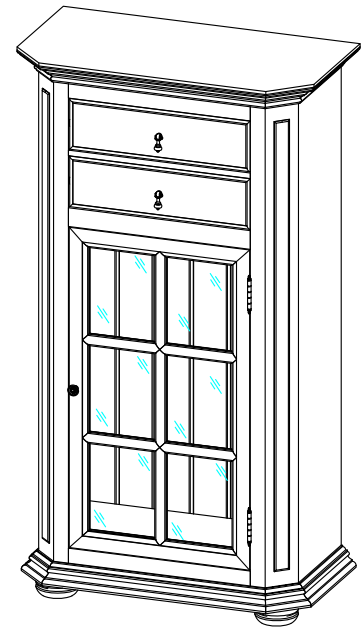

BRUGES

A397.

x1

x2

Ø6

x8

BRUGES

A397.

GUIDE DE FIXATION MURALE / WALL ANCHORING GUIDE

Pour éviter tout risque de basculement, ce meuble doit être accroché au mur à l'aide de l'accessoire de fixation murale inclus.
Utiliser le type de vis et chevilles adaptés au support.
Si le matériau de votre cloison n'est pas répertorié ou si vous avez des questions, renseignez-vous auprès d'un magasin de bricolage.

* MATÉRIAU DE LA CLOISON

Cloison en plâtre avec ossature bois accessible.

* DISPOSITIF DE FIXATION

Vis insérée directement dans l'ossature.

Par exemple, une vis à bois de 5 mm de notre set de chevilles et vis FIXA.