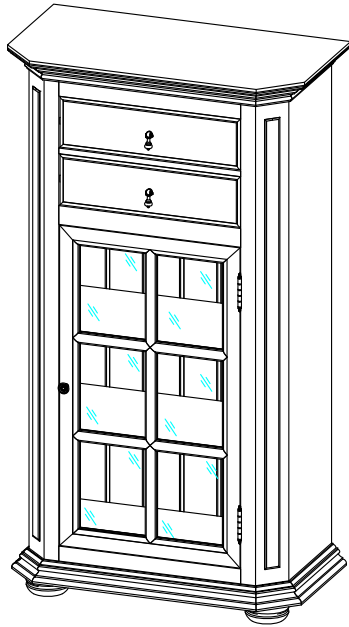

BRUGES

A397.

x1

x2

Ø6

x8

BRUGES

A397.

GUIDE DE FIXATION MURALE / WALL ANCHORING GUIDE

Pour éviter tout risque de basculement, ce meuble doit être accroché au mur à l'aide de l'accessoire de fixation murale inclus.
Utiliser le type de vis et chevilles adaptés au support.
Si le matériau de votre cloison n'est pas répertorié ou si vous avez des questions, renseignez-vous auprès d'un magasin de bricolage.

* MATÉRIAU DE LA CLOISON

Cloison en plâtre avec ossature bois accessible.

* DISPOSITIF DE FIXATION

Vis insérée directement dans l'ossature.

Par exemple, une vis à bois de 5 mm de notre set de chevilles et vis FIXA.