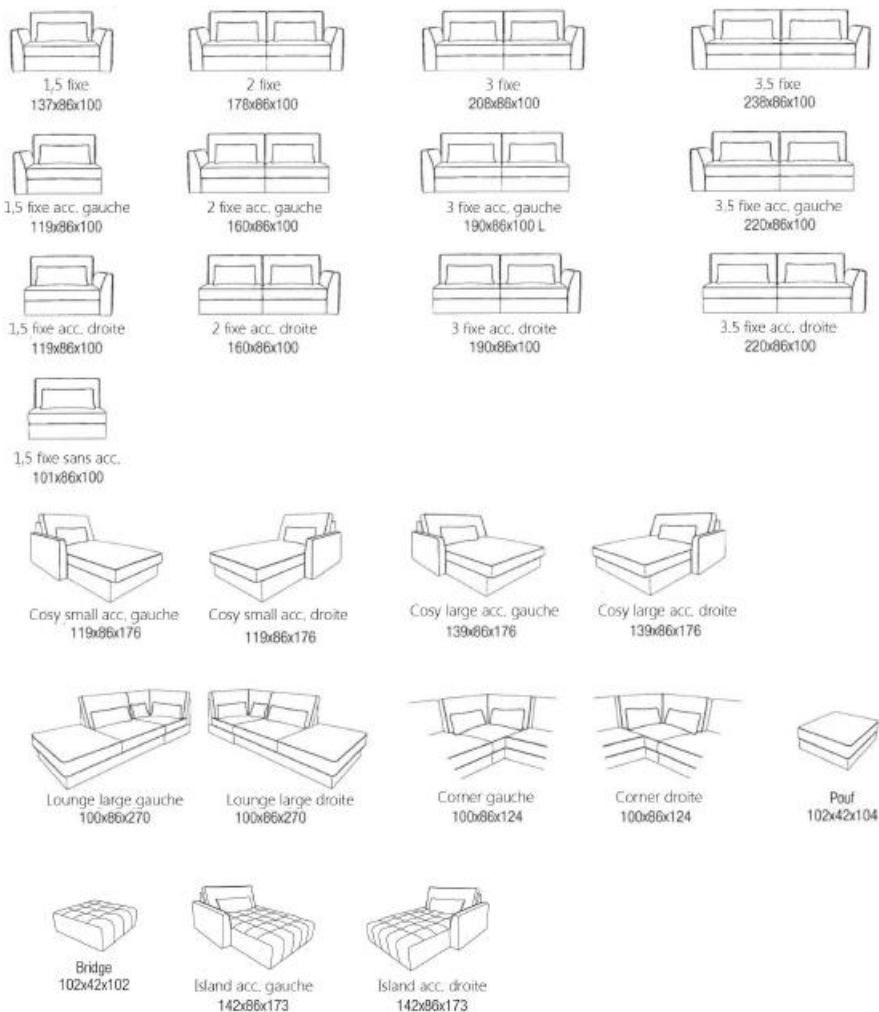

## CANAPE BALTIMORE

Ce modèle de canapé est disponible dans plus de 100 tissus en catégorie LSA, LSB, LSC, LSD et LSF.

### CARACTERISTIQUES TECHNIQUES

MÉMOIRE DE FORME OU PLUMETEX

Pour la spécificité de l'accoudoir gauche ou droit, il faut visualiser le canapé de face (cf picto).

INTERIOR'S

# FICHE TECHNIQUE

MODELE	Long.	Prof.	Hauteur	H. d'assise	H. dos	H. acc.	P. d'assise	Largeur d'assise	Poids net (Kg)
1.5 Places	137	100	86	42	74	60	61	100	56
2 Places	178	100	86	42	74	60	61	140	67
3 Places	208	100	86	42	74	60	61	170	78
3.5 Places	238	100	86	42	74	60	61	200	88
1.5 Places acc. G/D	119	100	86	42	74	60	61	100	48
2 Places acc. G/D	160	100	86	42	74	60	61	140	59
3 Places acc. G/D	190	100	86	42	74	60	61	170	70
3.5 Places acc. G/D	220	100	86	42	74	60	61	200	80
1.5 Places sans acc.	101	100	86	42	74	60	61	100	40
Cosy small acc. G/D	119	176	86	42	74	60		101	64
Cosy large acc. G/D	139	176	86	42	74	60		118	71
Lounge large G/D	100	270	86	42	74	-	61		103
Corner G/D	100	124	86	42	74	-		100	61
Pouf	102	104	42	42	-	-	104	102	29
Bridge	102	102	42	42	-	-	-	-	27.3
Island acc. G/D	142	173	86	42	74	56	116	127	69.5

### PIEDS

Matériau : plastique.

Dimensions : 5 cm.