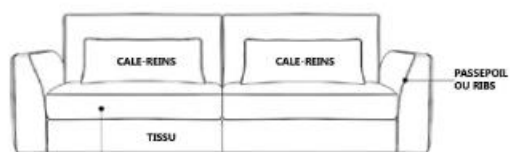

## CANAPE BALTIMORE

Ce modèle de canapé est disponible dans plus de 100 tissus en catégorie LSA, LSB, LSC, LSD et LSF.

### CARACTERISTIQUES TECHNIQUES

MÉMOIRE DE FORME OU PLUMETEX

Pour la spécificité de l'accoudoir gauche ou droit, il faut visualiser le canapé de face (cf picto).

INTERIOR'S

# FICHE TECHNIQUE

MODELE	Long.	Prof.	Hauteur	H. d'assise	H. dos	H. acc.	P. d'assise	Largeur d'assise	Poids net (Kg)
1.5 Places	137	100	86	42	74	60	61	100	56
2 Places	178	100	86	42	74	60	61	140	67
3 Places	208	100	86	42	74	60	61	170	78
3.5 Places	238	100	86	42	74	60	61	200	88
1.5 Places acc. G/D	119	100	86	42	74	60	61	100	48
2 Places acc. G/D	160	100	86	42	74	60	61	140	59
3 Places acc. G/D	190	100	86	42	74	60	61	170	70
3.5 Places acc. G/D	220	100	86	42	74	60	61	200	80
1.5 Places sans acc.	101	100	86	42	74	60	61	100	40
Cosy small acc. G/D	119	176	86	42	74	60		101	64
Cosy large acc. G/D	139	176	86	42	74	60		118	71
Lounge large G/D	100	270	86	42	74	-	61		103
Corner G/D	100	124	86	42	74	-		100	61
Pouf	102	104	42	42	-	-	104	102	29
Bridge	102	102	42	42	-	-	-	-	27.3
Island acc. G/D	142	173	86	42	74	56	116	127	69.5