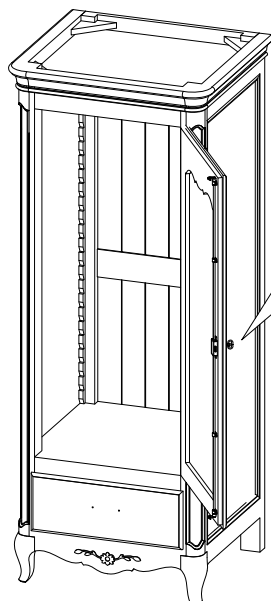

x1

x1

x2

x6

x1

x2

x4

GUIDE DE FIXATION MURALE / WALL ANCHORING GUIDE

Pour éviter tout risque de basculement, ce meuble doit être accroché au mur à l'aide de l'accessoire de fixation murale inclus.
Utiliser le type de vis et chevilles adaptés au support.
Si le matériau de votre cloison n'est pas répertorié ou si vous avez des questions, renseignez-vous auprès d'un magasin de bricolage.

* MATÉRIAU DE LA CLOISON

Cloison en plâtre avec ossature bois accessible.

* DISPOSITIF DE FIXATION

Vis insérée directement dans l'ossature.

Par exemple, une vis à bois de 5 mm de notre set de chevilles et vis FIXA.