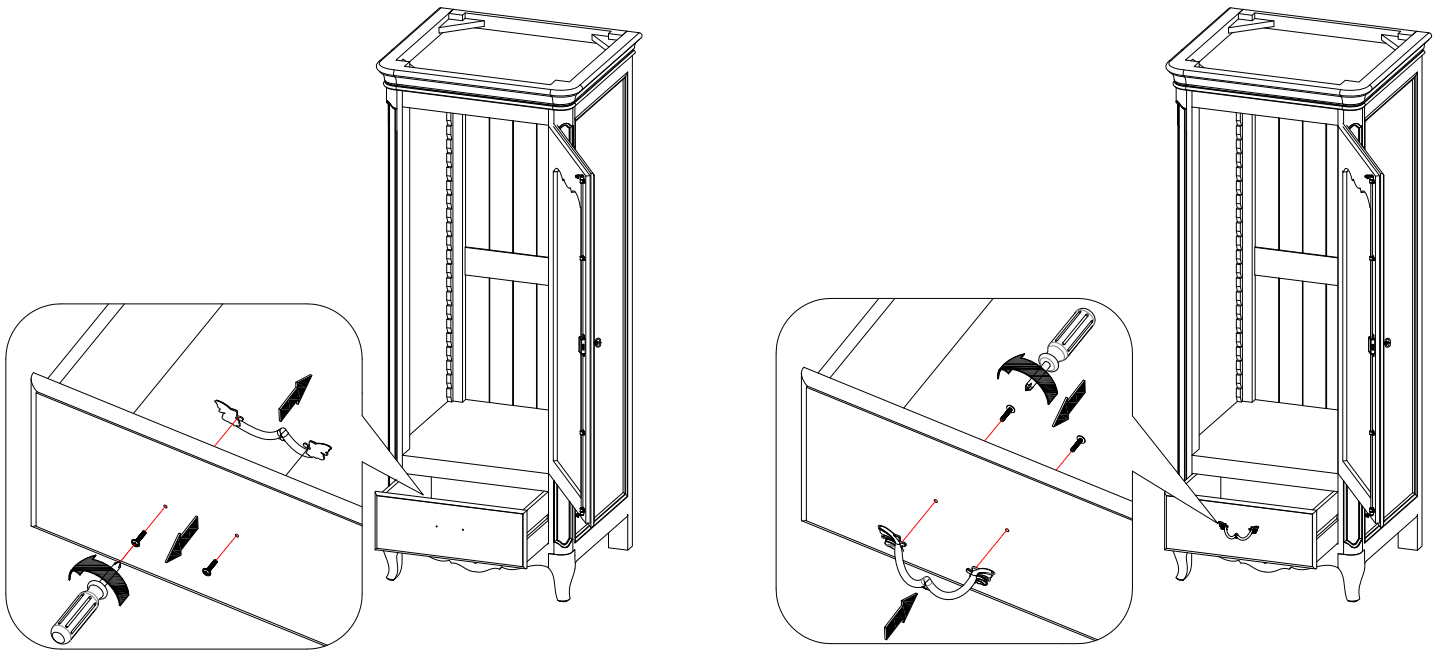

x1

x1

x2

x6

x1

x2

x4

GUIDE DE FIXATION MURALE / WALL ANCHORING GUIDE

Pour éviter tout risque de basculement, ce meuble doit être accroché au mur à l'aide de l'accessoire de fixation murale inclus.
Utiliser le type de vis et chevilles adaptés au support.
Si le matériau de votre cloison n'est pas répertorié ou si vous avez des questions, renseignez-vous auprès d'un magasin de bricolage.

* MATÉRIAU DE LA CLOISON

Cloison en plâtre avec ossature bois accessible.

* DISPOSITIF DE FIXATION

Vis insérée directement dans l'ossature.

Par exemple, une vis à bois de 5 mm de notre set de chevilles et vis FIXA.