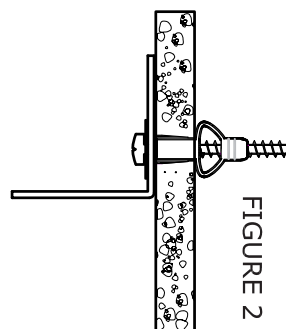

* WALL MATERIAL:

Drywall or plaster with available wood stud.

* ANCHORING DEVICE:

Screw inserted directly into stud.

For example, a 5mm wood screw provided with FIXA plug and screw set.

FIGURE 1

* MATÉRIAU DE LA CLOISON :

Cloison en plâtre sans ossature bois accessible

* DISPOSITIF DE FIXATION :

Vis avec cheville.

Par exemple, une cheville de 8 mm de notre set de vis et chevilles FIXA.

* WALL MATERIAL:

Drywall without available wood stud.

* ANCHORING DEVICE:

Plug with screw.

For example, an 8 mm plug provided with FIXA plug and screw set.

FIGURE 2

* MATÉRIAU DE LA CLOISON :

Maçonnerie

* DISPOSITIF DE FIXATION :

Mur plein : vis avec cheville.

Par exemple, une cheville de 8 mm de notre set de vis et chevilles FIXA.
(figure 3A)

Mur creux : cheville à expansion. (figure 3B)

* WALL MATERIAL:

Masonry

* ANCHORING DEVICE:

Solid wall : Plug with screw.