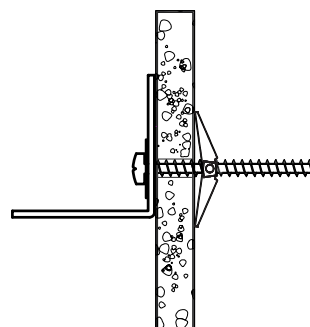

Pour éviter tout risque de basculement, ce meuble doit être accroché au mur à l'aide de l'accessoire de fixation murale inclus.
Utiliser le type de vis et chevilles adaptés au support.
Si le matériau de votre cloison n'est pas répertorié ou si vous avez des questions, renseignez-vous auprès d'un magasin de bricolage.

* ANCHORING DEVICE:

Plug with screw.

For example, an 8 mm plug provided with FIXA plug and screw set.

FIGURE 2

* MATÉRIAU DE LA CLOISON :

Maçonnerie

* DISPOSITIF DE FIXATION :

Mur plein : vis avec cheville.

Par exemple, une cheville de 8 mm de notre set de vis et chevilles FIXA.
(figure 3A)

Mur creux : cheville à expansion. (figure 3B)

* WALL MATERIAL:

Masonry

* ANCHORING DEVICE:

Solid wall : Plug with screw.

For example, an 8 mm plug provided with FIXA plug and screw set.
(figure 3A)

Hollow wall : Toggle - style (figure 3B)

FIGURE 3A

FIGURE 3B