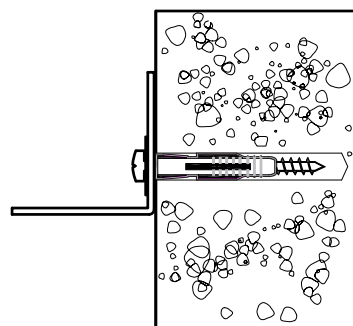

* ANCHORING DEVICE:

Plug with screw.

For example, an 8 mm plug provided with FIXA plug and screw set.

FIGURE 2

* MATÉRIAU DE LA CLOISON :

Maçonnerie

* DISPOSITIF DE FIXATION :

Mur plein : vis avec cheville.

Par exemple, une cheville de 8 mm de notre set de vis et chevilles FIXA.
(figure 3A)

Mur creux : cheville à expansion. (figure 3B)

* WALL MATERIAL:

Masonry

* ANCHORING DEVICE:

Solid wall : Plug with screw.

For example, an 8 mm plug provided with FIXA plug and screw set.
(figure 3A)

Hollow wall : Toggle - style (figure 3B)

FIGURE 3A

FIGURE 3B