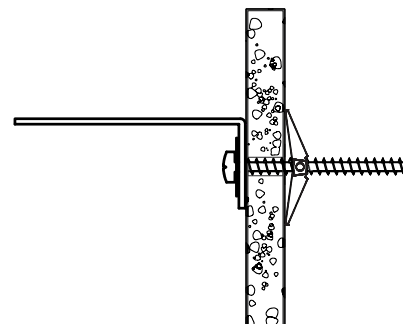

Pour éviter tout risque de basculement, ce meuble doit être accroché au mur à l'aide de l'accessoire de fixation murale inclus.
Utiliser le type de vis et chevilles adaptés au support.
Si le matériau de votre cloison n'est pas répertorié ou si vous avez des questions, renseignez-vous auprès d'un magasin de bricolage.

* ANCHORING DEVICE:

Plug with screw.

For example, an 8 mm plug provided with FIXA plug and screw set.

FIGURE 2

* MATÉRIAU DE LA CLOISON :

Maçonnerie

* DISPOSITIF DE FIXATION:

Mur plein : vis avec cheville.

Par exemple, une cheville de 8 mm de notre set de vis et chevilles FIXA.
(figure 3A)

Mur creux : cheville à expansion. (figure 3B)

* WALL MATERIAL:

Masonry

* ANCHORING DEVICE:

Solid wall : Plug with screw.

For example, an 8 mm plug provided with FIXA plug and screw set.
(figure 3A)

Hollow wall : Toggle - style (figure 3B)

FIGURE 3A

FIGURE 3B