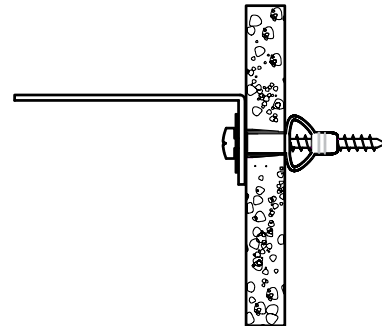

Pour éviter tout risque de basculement, ce meuble doit être accroché au mur à l'aide de l'accessoire de fixation murale inclus.
Utiliser le type de vis et chevilles adaptés au support.
Si le matériau de votre cloison n'est pas répertorié ou si vous avez des questions, renseignez-vous auprès d'un magasin de bricolage.

Cloison en plâtre sans ossature bois accessible

* DISPOSITIF DE FIXATION:

Vis avec cheville.

Par exemple, une cheville de 8 mm de notre set de vis et chevilles FIXA.

* WALL MATERIAL:

Drywall without available wood stud.

* ANCHORING DEVICE:

Plug with screw.

For example, an 8 mm plug provided with FIXA plug and screw set.

FIGURE 2

* MATÉRIAU DE LA CLOISON :

Maçonnerie

* DISPOSITIF DE FIXATION:

Mur plein : vis avec cheville.

Par exemple, une cheville de 8 mm de notre set de vis et chevilles FIXA.
(figure 3A)

Mur creux : cheville à expansion. (figure 3B)

* WALL MATERIAL:

Masonry

* ANCHORING DEVICE:

Solid wall : Plug with screw.