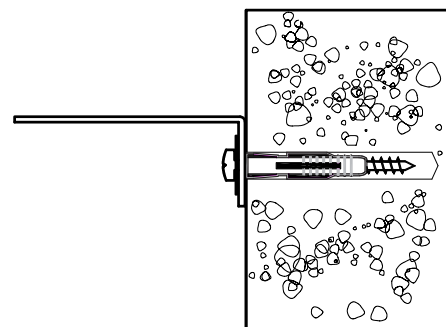

* ANCHORING DEVICE:

Plug with screw.

For example, an 8 mm plug provided with FIXA plug and screw set.

FIGURE 2

* MATÉRIAU DE LA CLOISON :

Maçonnerie

* DISPOSITIF DE FIXATION:

Mur plein : vis avec cheville.

Par exemple, une cheville de 8 mm de notre set de vis et chevilles FIXA.
(figure 3A)

Mur creux : cheville à expansion. (figure 3B)

* WALL MATERIAL:

Masonry

* ANCHORING DEVICE:

Solid wall : Plug with screw.

For example, an 8 mm plug provided with FIXA plug and screw set.
(figure 3A)

Hollow wall : Toggle - style (figure 3B)

FIGURE 3A

FIGURE 3B