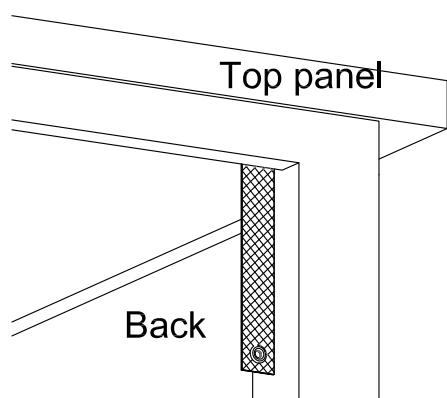

ESQUISSE

M.D1

x1

Anchoring Devices Instruction

1/2

GUIDE DE FIXATION MURALE / WALL ANCHORING GUIDE

Pour éviter tout risque de basculement, ce meuble doit être accroché au mur à l'aide de l'accessoire de fixation murale inclus.
Utiliser le type de vis et chevilles adaptés au support.
Si le matériau de votre cloison n'est pas répertorié ou si vous avez des questions, renseignez-vous auprès d'un magasin de bricolage.

Furniture must be securely attached to the wall. The hardware used to secure your furniture to the wall depends on your wall material.
If your wall material is not listed or if you have any questions, consult with a local hardware.

* MATÉRIAU DE LA CLOISON

Cloison en plâtre avec ossature bois accessible.

* DISPOSITIF DE FIXATION

Vis insérée directement dans l'ossature.

Par exemple, une vis à bois de 5 mm de notre set de chevilles et vis FIXA.