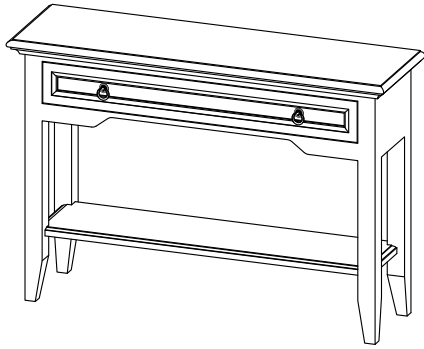

ESQUISSE

M.D1

x1

Anchoring Devices Instruction

1/2

GUIDE DE FIXATION MURALE / WALL ANCHORING GUIDE

Pour éviter tout risque de basculement, ce meuble doit être accroché au mur à l'aide de l'accessoire de fixation murale inclus.
Utiliser le type de vis et chevilles adaptés au support.
Si le matériau de votre cloison n'est pas répertorié ou si vous avez des questions, renseignez-vous auprès d'un magasin de bricolage.

* MATÉRIAU DE LA CLOISON

Cloison en plâtre avec ossature bois accessible.

* DISPOSITIF DE FIXATION

Vis insérée directement dans l'ossature.

Par exemple, une vis à bois de 5 mm de notre set de chevilles et vis FIXA.