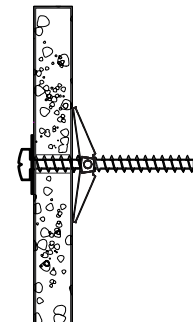

* MATÉRIAU DE LA CLOISON

Cloison en plâtre avec ossature bois accessible.

* DISPOSITIF DE FIXATION

Vis insérée directement dans l'ossature.

Par exemple, une vis à bois de 5 mm de notre set de chevilles et vis FIXA.

* ANCHORING DEVICE:

Plug with screw.

For example, an 8 mm plug provided with FIXA plug and screw set.

* MATÉRIAU DE LA CLOISON :

Maçonnerie

* DISPOSITIF DE FIXATION:

Mur plein : vis avec cheville.

Par exemple, une cheville de 8 mm de notre set de vis et chevilles FIXA.
(figure 3A)

Mur creux : cheville à expansion. (figure 3B)

FIGURE 3A

* WALL MATERIAL:

Masonry

* ANCHORING DEVICE:

Solid wall : Plug with screw.

For example, an 8 mm plug provided with FIXA plug and screw set.
(figure 3A)

Hollow wall : Toggle - style (figure 3B)

FIGURE 3B