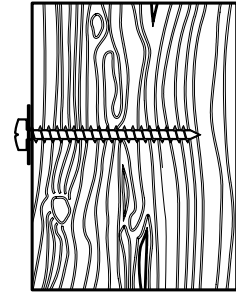

ESQUISSE

M.D1

x1

Anchoring Devices Instruction

1/2

GUIDE DE FIXATION MURALE / WALL ANCHORING GUIDE

Pour éviter tout risque de basculement, ce meuble doit être accroché au mur à l'aide de l'accessoire de fixation murale inclus.
Utiliser le type de vis et chevilles adaptés au support.
Si le matériau de votre cloison n'est pas répertorié ou si vous avez des questions, renseignez-vous auprès d'un magasin de bricolage.

* MATÉRIAU DE LA CLOISON

Cloison en plâtre avec ossature bois accessible.

* DISPOSITIF DE FIXATION

Vis insérée directement dans l'ossature.

Par exemple, une vis à bois de 5 mm de notre set de chevilles et vis FIXA.

FIGURE 1

* WALL MATERIAL:

Drywall or plaster with available wood stud.

* ANCHORING DEVICE:

Screw inserted directly into stud.

For example, a 5mm wood screw provided with FIXA plug and screw set.

* MATÉRIAU DE LA CLOISON: