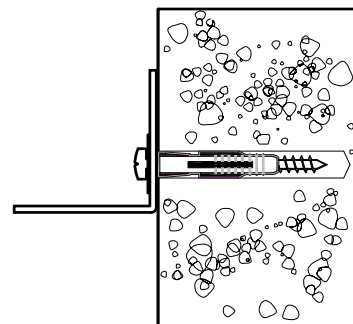

* ANCHORING DEVICE:

Plug with screw.

For example, an 8 mm plug provided with FIXA plug and screw set.

FIGURE 2

* MATÉRIAU DE LA CLOISON :

Maçonnerie

* DISPOSITIF DE FIXATION :

Mur plein : vis avec cheville.

Par exemple, une cheville de 8 mm de notre set de vis et chevilles FIXA. (figure 3A)

Mur creux : cheville à expansion. (figure 3B)

* WALL MATERIAL:

Masonry

* ANCHORING DEVICE:

Solid wall : Plug with screw.

For example, an 8 mm plug provided with FIXA plug and screw set. (figure 3A)

Hollow wall : Toggle - style (figure 3B)

FIGURE 3A

FIGURE 3B