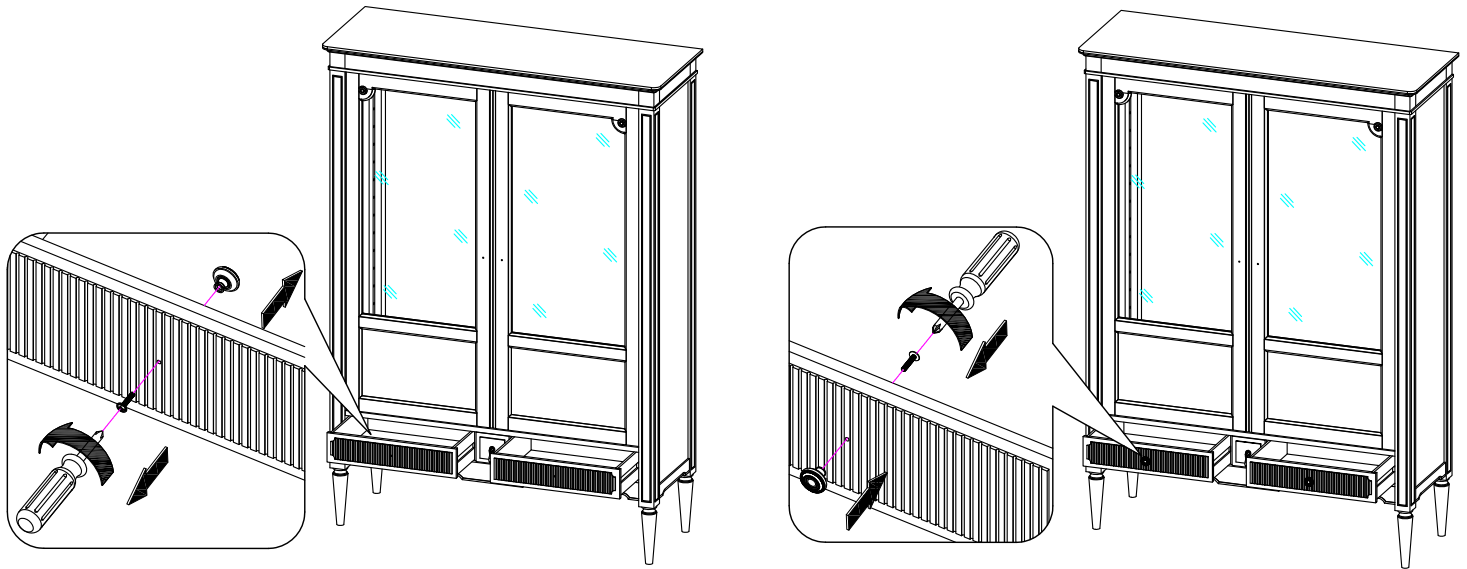

x1

 Ø8	x16	 x4
 x2	 M4x30	x4

GUIDE DE FIXATION MURALE / WALL ANCHORING GUIDE

Pour éviter tout risque de basculement, ce meuble doit être accroché au mur à l'aide de l'accessoire de fixation murale inclus.
 Utiliser le type de vis et chevilles adaptés au support.
 Si le matériau de votre cloison n'est pas répertorié ou si vous avez des questions, renseignez-vous auprès d'un magasin de bricolage.

Furniture must be securely attached to the wall. The hardware used to secure your furniture to the wall depends on your wall material.
 If your wall material is not listed or if you have any questions, consult with a local hardware.

* MATÉRIAU DE LA CLOISON

Cloison en plâtre avec ossature bois accessible.

* DISPOSITIF DE FIXATION

Vis insérée directement dans l'ossature.

Par exemple, une vis à bois de 5 mm de notre set de chevilles et vis FIXA.

* WALL MATERIAL:

Drywall or plaster with available wood stud.

* ANCHORING DEVICE:

Screw inserted directly into stud.

For example, a 5mm wood screw provided with FIXA plug and screw set.

FIGURE 1

* MATÉRIAU DE LA CLOISON: