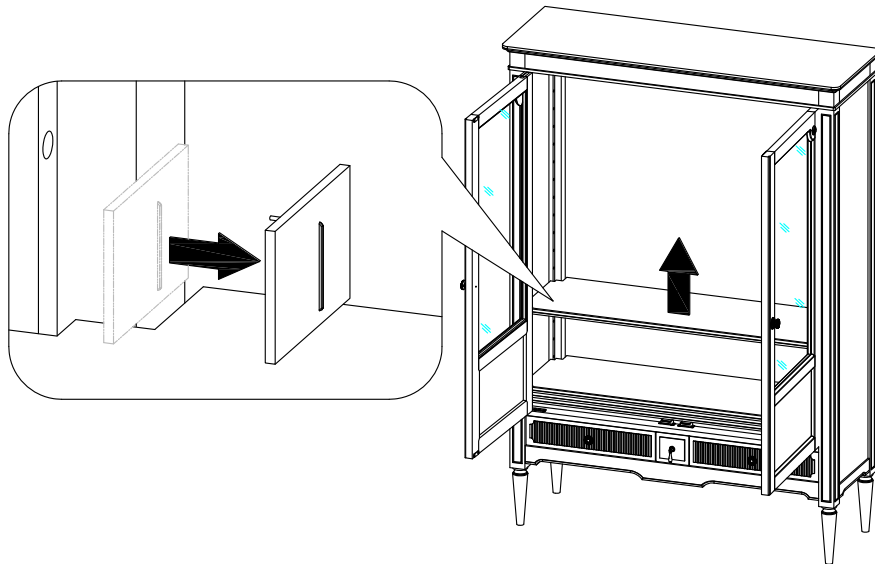

x1

 Ø8	x16	 x4
 x2	 M4x30	x4

GUIDE DE FIXATION MURALE / WALL ANCHORING GUIDE

Pour éviter tout risque de basculement, ce meuble doit être accroché au mur à l'aide de l'accessoire de fixation murale inclus.
 Utiliser le type de vis et chevilles adaptés au support.
 Si le matériau de votre cloison n'est pas répertorié ou si vous avez des questions, renseignez-vous auprès d'un magasin de bricolage.

* MATÉRIAU DE LA CLOISON

Cloison en plâtre avec ossature bois accessible.

* DISPOSITIF DE FIXATION

Vis insérée directement dans l'ossature.

Par exemple, une vis à bois de 5 mm de notre set de chevilles et vis FIXA.