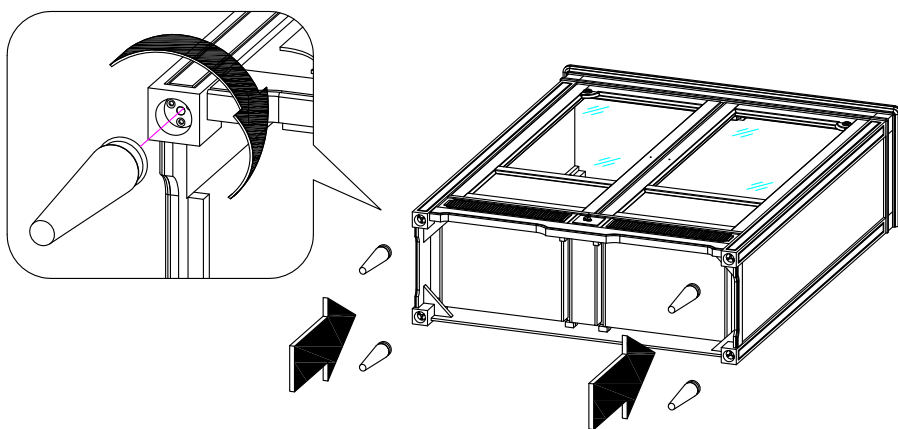

x1

 Ø8	x16	 x4
 x2	 M4x30	x4

GUIDE DE FIXATION MURALE / WALL ANCHORING GUIDE

Pour éviter tout risque de basculement, ce meuble doit être accroché au mur à l'aide de l'accessoire de fixation murale inclus.
 Utiliser le type de vis et chevilles adaptés au support.
 Si le matériau de votre cloison n'est pas répertorié ou si vous avez des questions, renseignez-vous auprès d'un magasin de bricolage.

Furniture must be securely attached to the wall. The hardware used to secure your furniture to the wall depends on your wall material.
 If your wall material is not listed or if you have any questions, consult with a local hardware.

* MATÉRIAU DE LA CLOISON

Cloison en plâtre avec ossature bois accessible.

* DISPOSITIF DE FIXATION

Vis insérée directement dans l'ossature.

Par exemple, une vis à bois de 5 mm de notre set de chevilles et vis FIXA.

* WALL MATERIAL:

Drywall or plaster with available wood stud.

* ANCHORING DEVICE:

Screw inserted directly into stud.

For example, a 5mm wood screw provided with FIXA plug and screw set.

FIGURE 1

* MATÉRIAU DE LA CLOISON: