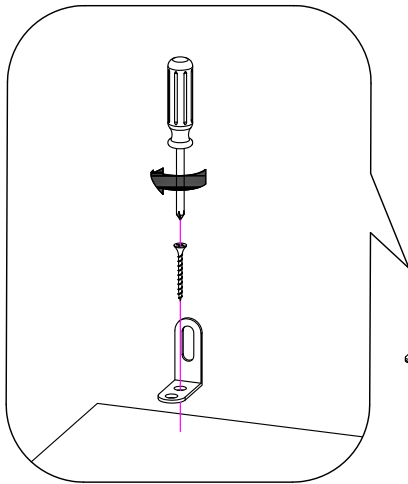

x1

 Ø8	x16	 x4
 x2	 M4x30	x4

GUIDE DE FIXATION MURALE / WALL ANCHORING GUIDE

Pour éviter tout risque de basculement, ce meuble doit être accroché au mur à l'aide de l'accessoire de fixation murale inclus.
 Utiliser le type de vis et chevilles adaptés au support.
 Si le matériau de votre cloison n'est pas répertorié ou si vous avez des questions, renseignez-vous auprès d'un magasin de bricolage.

* MATÉRIAU DE LA CLOISON

Cloison en plâtre avec ossature bois accessible.

* DISPOSITIF DE FIXATION

Vis insérée directement dans l'ossature.

Par exemple, une vis à bois de 5 mm de notre set de chevilles et vis FIXA.

* WALL MATERIAL:

Drywall or plaster with available wood stud.

* ANCHORING DEVICE:

Screw inserted directly into stud.

For example, a 5mm wood screw provided with FIXA plug and screw set.

FIGURE 1

* MATÉRIAU DE LA CLOISON: