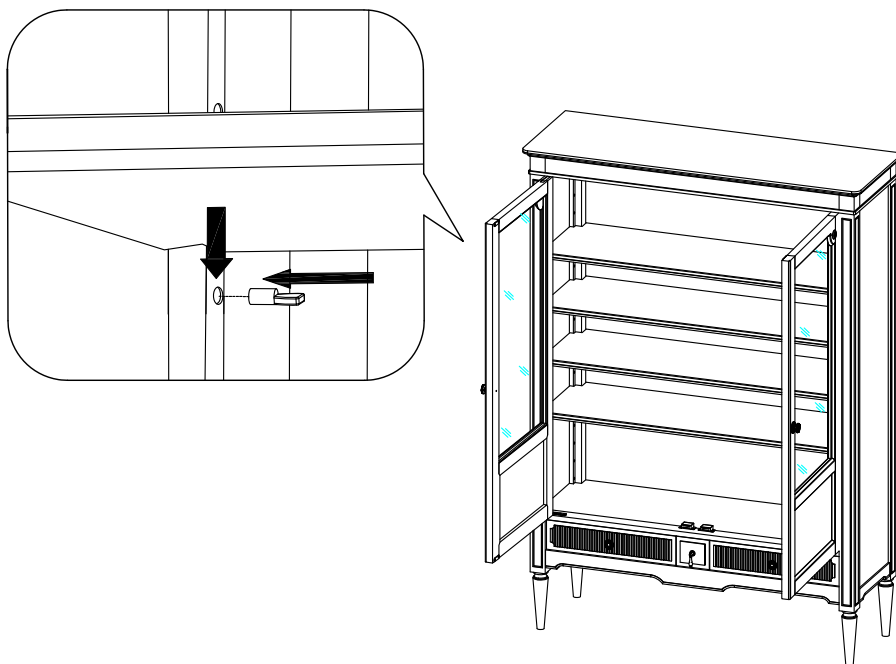

x1

 Ø8	x16	 x4
 x2	 M4x30	x4

GUIDE DE FIXATION MURALE / WALL ANCHORING GUIDE

Pour éviter tout risque de basculement, ce meuble doit être accroché au mur à l'aide de l'accessoire de fixation murale inclus.
 Utiliser le type de vis et chevilles adaptés au support.
 Si le matériau de votre cloison n'est pas répertorié ou si vous avez des questions, renseignez-vous auprès d'un magasin de bricolage.

Furniture must be securely attached to the wall. The hardware used to secure your furniture to the wall depends on your wall material.
 If your wall material is not listed or if you have any questions, consult with a local hardware.

* MATÉRIAU DE LA CLOISON

Cloison en plâtre avec ossature bois accessible.

* DISPOSITIF DE FIXATION

Vis insérée directement dans l'ossature.

Par exemple, une vis à bois de 5 mm de notre set de chevilles et vis FIXA.

* WALL MATERIAL:

Drywall or plaster with available wood stud.

* ANCHORING DEVICE:

Screw inserted directly into stud.

For example, a 5mm wood screw provided with FIXA plug and screw set.

FIGURE 1

* MATÉRIAU DE LA CLOISON: