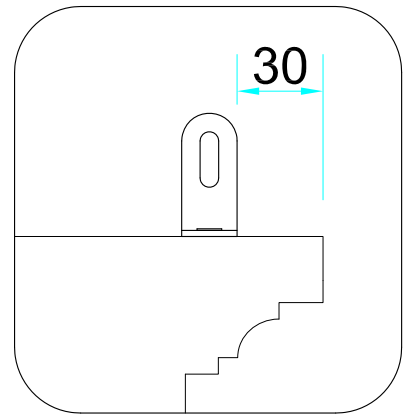

x1

 Ø8	x16	 x4
 x2	 M4x30	x4

GUIDE DE FIXATION MURALE / WALL ANCHORING GUIDE

Pour éviter tout risque de basculement, ce meuble doit être accroché au mur à l'aide de l'accessoire de fixation murale inclus.
 Utiliser le type de vis et chevilles adaptés au support.
 Si le matériau de votre cloison n'est pas répertorié ou si vous avez des questions, renseignez-vous auprès d'un magasin de bricolage.