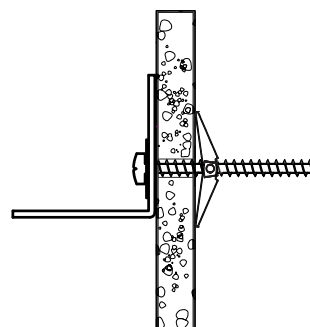

x1

 Ø8	x16	 x4
 x2	 M4x30	x4

GUIDE DE FIXATION MURALE / WALL ANCHORING GUIDE

Pour éviter tout risque de basculement, ce meuble doit être accroché au mur à l'aide de l'accessoire de fixation murale inclus.
 Utiliser le type de vis et chevilles adaptés au support.
 Si le matériau de votre cloison n'est pas répertorié ou si vous avez des questions, renseignez-vous auprès d'un magasin de bricolage.

* ANCHORING DEVICE:

Plug with screw.

For example, an 8 mm plug provided with FIXA plug and screw set.

FIGURE 2

* MATÉRIAU DE LA CLOISON :

Maçonnerie

* DISPOSITIF DE FIXATION :

Mur plein : vis avec cheville.

Par exemple, une cheville de 8 mm de notre set de vis et chevilles FIXA. (figure 3A)

Mur creux : cheville à expansion. (figure 3B)

* WALL MATERIAL:

Masonry

* ANCHORING DEVICE:

Solid wall : Plug with screw.

For example, an 8 mm plug provided with FIXA plug and screw set. (figure 3A)

Hollow wall : Toggle - style (figure 3B)

FIGURE 3A

FIGURE 3B