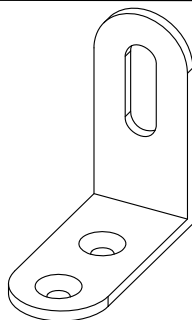

x1

 Ø8	x16	 x4
 x2	 M4x30	x4

GUIDE DE FIXATION MURALE / WALL ANCHORING GUIDE

Pour éviter tout risque de basculement, ce meuble doit être accroché au mur à l'aide de l'accessoire de fixation murale inclus.
 Utiliser le type de vis et chevilles adaptés au support.
 Si le matériau de votre cloison n'est pas répertorié ou si vous avez des questions, renseignez-vous auprès d'un magasin de bricolage.

* MATÉRIAU DE LA CLOISON

Cloison en plâtre avec ossature bois accessible.

* DISPOSITIF DE FIXATION

Vis insérée directement dans l'ossature.

Par exemple, une vis à bois de 5 mm de notre set de chevilles et vis FIXA.