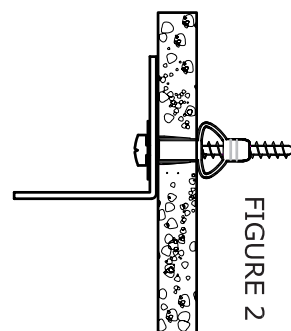

x1

 Ø8	x16	 x4
 x2	 M4x30	x4

GUIDE DE FIXATION MURALE / WALL ANCHORING GUIDE

Pour éviter tout risque de basculement, ce meuble doit être accroché au mur à l'aide de l'accessoire de fixation murale inclus.
 Utiliser le type de vis et chevilles adaptés au support.
 Si le matériau de votre cloison n'est pas répertorié ou si vous avez des questions, renseignez-vous auprès d'un magasin de bricolage.

Cloison en plâtre sans ossature bois accessible

* DISPOSITIF DE FIXATION:

Vis avec cheville.

Par exemple, une cheville de 8 mm de notre set de vis et chevilles FIXA.

* WALL MATERIAL:

Drywall without available wood stud.

* ANCHORING DEVICE:

Plug with screw.

For example, an 8 mm plug provided with FIXA plug and screw set.

FIGURE 2

* MATÉRIAU DE LA CLOISON :

Maçonnerie

* DISPOSITIF DE FIXATION :

Mur plein : vis avec cheville.

Par exemple, une cheville de 8 mm de notre set de vis et chevilles FIXA. (figure 3A)

Mur creux : cheville à expansion. (figure 3B)

* WALL MATERIAL:

Masonry

* ANCHORING DEVICE:

Solid wall : Plug with screw.