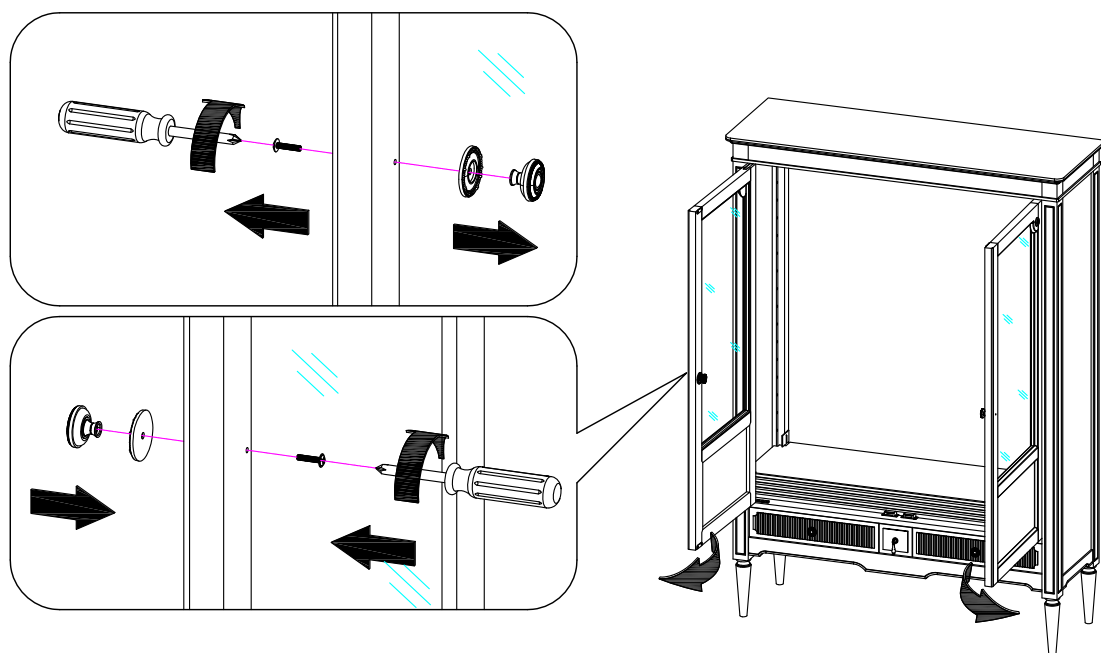

x1

 Ø8	x16	 x4
 x2	 M4x30	x4

GUIDE DE FIXATION MURALE / WALL ANCHORING GUIDE

Pour éviter tout risque de basculement, ce meuble doit être accroché au mur à l'aide de l'accessoire de fixation murale inclus.
 Utiliser le type de vis et chevilles adaptés au support.
 Si le matériau de votre cloison n'est pas répertorié ou si vous avez des questions, renseignez-vous auprès d'un magasin de bricolage.

Furniture must be securely attached to the wall. The hardware used to secure your furniture to the wall depends on your wall material.
 If your wall material is not listed or if you have any questions, consult with a local hardware.

* MATÉRIAU DE LA CLOISON

Cloison en plâtre avec ossature bois accessible.

* DISPOSITIF DE FIXATION

Vis insérée directement dans l'ossature.

Par exemple, une vis à bois de 5 mm de notre set de chevilles et vis FIXA.

* WALL MATERIAL:

Drywall or plaster with available wood stud.

* ANCHORING DEVICE:

Screw inserted directly into stud.

For example, a 5mm wood screw provided with FIXA plug and screw set.

FIGURE 1

* MATÉRIAU DE LA CLOISON: