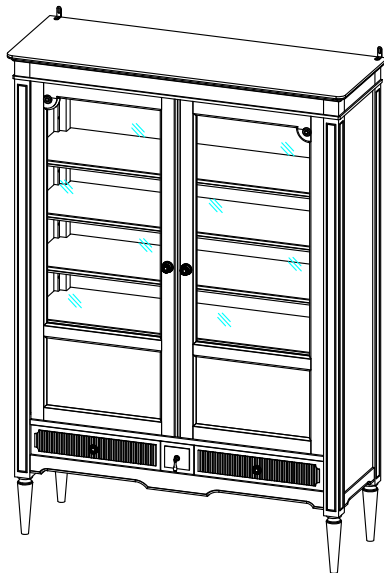

x1

 Ø8	x16	 x4
 x2	 M4x30	x4

GUIDE DE FIXATION MURALE / WALL ANCHORING GUIDE

Pour éviter tout risque de basculement, ce meuble doit être accroché au mur à l'aide de l'accessoire de fixation murale inclus.
 Utiliser le type de vis et chevilles adaptés au support.
 Si le matériau de votre cloison n'est pas répertorié ou si vous avez des questions, renseignez-vous auprès d'un magasin de bricolage.

* MATÉRIAU DE LA CLOISON

Cloison en plâtre avec ossature bois accessible.

* DISPOSITIF DE FIXATION

Vis insérée directement dans l'ossature.

Par exemple, une vis à bois de 5 mm de notre set de chevilles et vis FIXA.