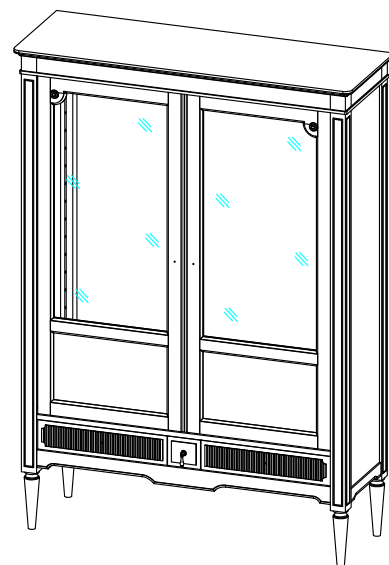

x1

 Ø8	x16	 x4
 x2	 M4x30	x4

GUIDE DE FIXATION MURALE / WALL ANCHORING GUIDE

Pour éviter tout risque de basculement, ce meuble doit être accroché au mur à l'aide de l'accessoire de fixation murale inclus.
 Utiliser le type de vis et chevilles adaptés au support.
 Si le matériau de votre cloison n'est pas répertorié ou si vous avez des questions, renseignez-vous auprès d'un magasin de bricolage.

Furniture must be securely attached to the wall. The hardware used to secure your furniture to the wall depends on your wall material.
 If your wall material is not listed or if you have any questions, consult with a local hardware.

* MATÉRIAU DE LA CLOISON

Cloison en plâtre avec ossature bois accessible.

* DISPOSITIF DE FIXATION

Vis insérée directement dans l'ossature.

Par exemple, une vis à bois de 5 mm de notre set de chevilles et vis FIXA.