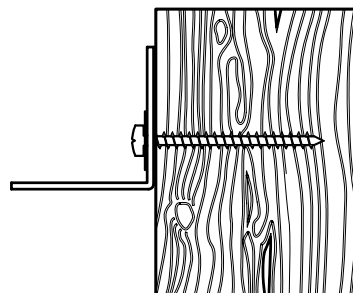

x1

 Ø8	x16	 x4
 x2	 M4x30	x4

GUIDE DE FIXATION MURALE / WALL ANCHORING GUIDE

Pour éviter tout risque de basculement, ce meuble doit être accroché au mur à l'aide de l'accessoire de fixation murale inclus.
 Utiliser le type de vis et chevilles adaptés au support.
 Si le matériau de votre cloison n'est pas répertorié ou si vous avez des questions, renseignez-vous auprès d'un magasin de bricolage.

* MATÉRIAU DE LA CLOISON

Cloison en plâtre avec ossature bois accessible.

* DISPOSITIF DE FIXATION

Vis insérée directement dans l'ossature.

Par exemple, une vis à bois de 5 mm de notre set de chevilles et vis FIXA.

* WALL MATERIAL:

Drywall or plaster with available wood stud.

* ANCHORING DEVICE:

Screw inserted directly into stud.

For example, a 5mm wood screw provided with FIXA plug and screw set.

FIGURE 1

* MATÉRIAU DE LA CLOISON:

Cloison en plâtre sans ossature bois accessible

* DISPOSITIF DE FIXATION:

Vis avec cheville.

Par exemple, une cheville de 8 mm de notre set de vis et chevilles FIXA.

* WALL MATERIAL:

Drywall without available wood stud.