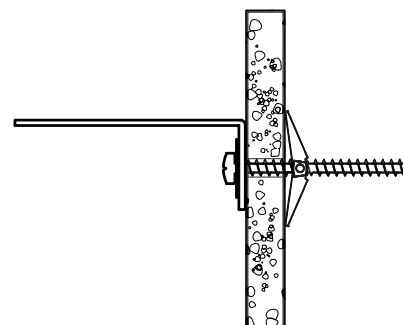

ANCHORING DEVICE:

Plug with screw.

For example, an 8 mm plug provided with FIXA plug and screw set.

FIGURE 2

MATÉRIAU DE LA CLOISON :

Maçonnerie

DISPOSITIF DE FIXATION:

Mur plein : vis avec cheville.

Par exemple, une cheville de 8 mm de notre set de vis et chevilles FIXA. (figure 3A)

Mur creux : cheville à expansion. (figure 3B)

FIGURE 3A

WALL MATERIAL:

Masonry

ANCHORING DEVICE:

Solid wall : Plug with screw.

For example, an 8 mm plug provided with FIXA plug and screw set. (figure 3A)

Hollow wall : Toggle - style (figure 3B)

FIGURE 3B