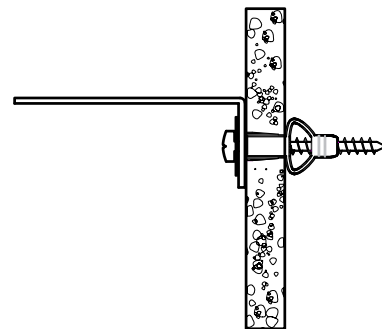

MATÉRIAU DE LA CLOISON

Cloison en plâtre avec ossature bois accessible.

DISPOSITIF DE FIXATION

Vis insérée directement dans l'ossature.

Par exemple, une vis à bois de 5 mm de notre set de chevilles et vis FIXA.

Cloison en plâtre sans ossature bois accessible

DISPOSITIF DE FIXATION:

Vis avec cheville.

Par exemple, une cheville de 8 mm de notre set de vis et chevilles FIXA.

WALL MATERIAL:

Drywall without available wood stud.

ANCHORING DEVICE:

Plug with screw.

For example, an 8 mm plug provided with FIXA plug and screw set.

FIGURE 2

MATÉRIAU DE LA CLOISON :

Maçonnerie

DISPOSITIF DE FIXATION:

Mur plein : vis avec cheville.

Par exemple, une cheville de 8 mm de notre set de vis et chevilles FIXA. (figure 3A)

Mur creux : cheville à expansion. (figure 3B)

FIGURE 3A

WALL MATERIAL:

Masonry

ANCHORING DEVICE:

Solid wall : Plug with screw.