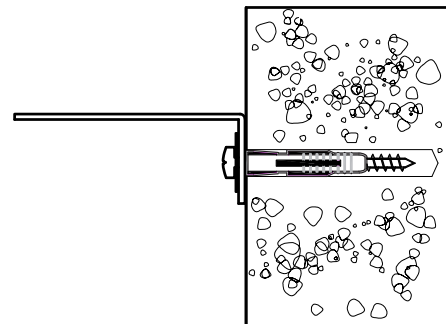

ANCHORING DEVICE:

Plug with screw.

For example, an 8 mm plug provided with FIXA plug and screw set.

FIGURE 2

MATÉRIAU DE LA CLOISON :

Maçonnerie

DISPOSITIF DE FIXATION:

Mur plein : vis avec cheville.

Par exemple, une cheville de 8 mm de notre set de vis et chevilles FIXA. (figure 3A)

Mur creux : cheville à expansion. (figure 3B)

FIGURE 3A

WALL MATERIAL:

Masonry

ANCHORING DEVICE:

Solid wall : Plug with screw.

For example, an 8 mm plug provided with FIXA plug and screw set. (figure 3A)

Hollow wall : Toggle - style (figure 3B)

FIGURE 3B