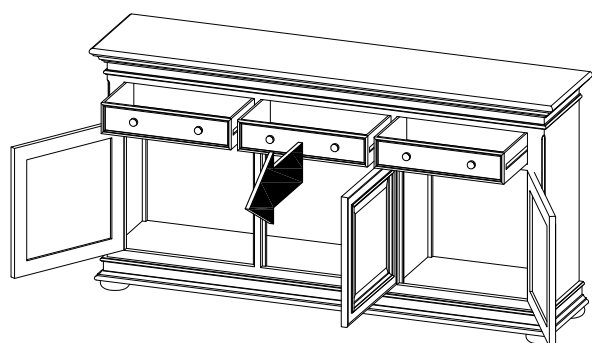

HARMONIE

PBY1

x1

x1

x1

Ø8

x8

GUIDE DE FIXATION MURALE / WALL ANCHORING GUIDE

Pour éviter tout risque de basculement, ce meuble doit être accroché au mur à l'aide de l'accessoire de fixation murale inclus. Utiliser le type de vis et chevilles adaptées au support.
Si le matériau de votre cloison n'est pas répertorié ou si vous avez des questions, renseignez-vous auprès d'un magasin de bricolage.